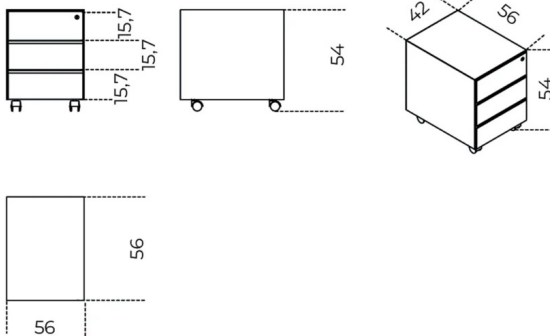


Techna 13

Studio G&R
2013

Cassettiera in metallo laccato bianco o nero con frontali rivestiti in cristallo 6mm temperato retroverniciato bianco o nero nella versione brillante o satinata. Montata su ruote. Sistema di chiusura centralizzata e meccanismo antiribaltamento.

Cm (L x P x H)
42 x 56 x 54

Inches (L x P x H)
16³/₄ x 22³/₄ x 21¹/₂

Finiture

Cristallo

Bianco brillante

Bianco satinato

Nero brillante

Nero satinato